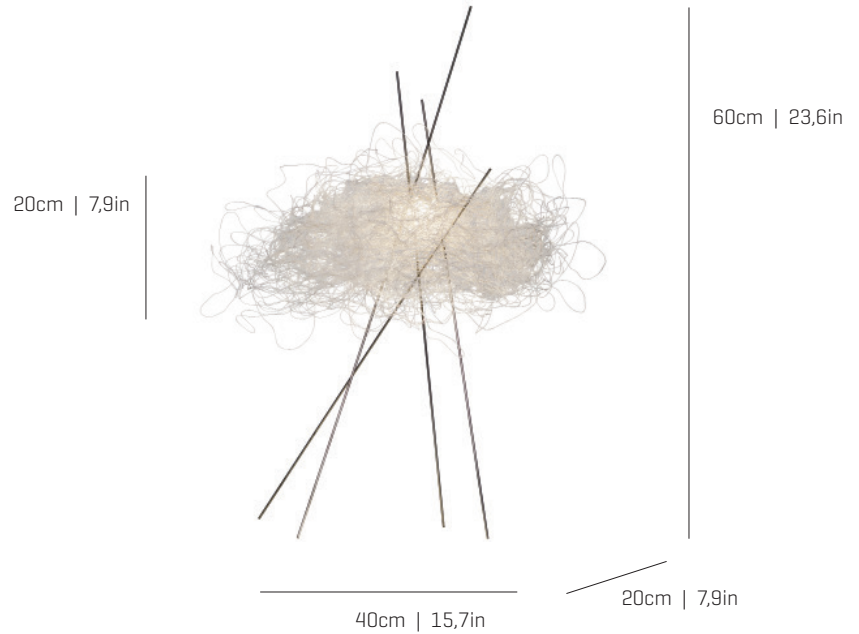

Pili

LED

ref. **PL01**

LED

Table lamp

Lámpara de mesa

Pili Collection

MATERIAL FINISHES MATERIALES Y ACABADOS

LAMPSHADE

TULIPA

Painted stainless steel thread
Hilo de acero inoxidable pintado

One color
Un color

SUPPORT AND CABLE

SOPORTE Y CABLE

Stainless steel
Acero inoxidable

Transparent cable
Cable transparente