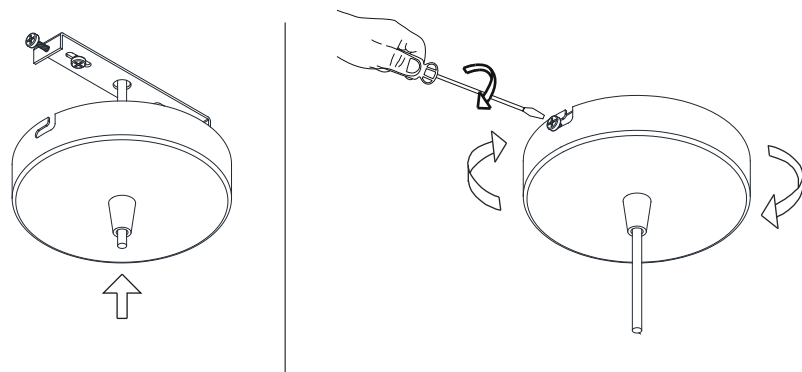

A - Lampshade | Tulipa [1]

B - Holding piece | Pieza de sujeción [1]

C - Lampholder | Portalámparas [1]

D - Security screws | Tornillos de seguridad [2]

E - Electrical disposal | Ficha [1]

F - Canopy | Florón [1]

1

Pass the electric cables to the interior and do the electric connection inside the octagon box, please follow the instructions.

Passar los cables eléctricos al interior y hacer la conexión eléctrica dentro de la caja de conexiones, siguiendo las instrucciones.

2

Insert the canopy in the holding piece and tight the security screws.
Tighten the strain relief situated on the canopy

Encajar el florón en la pieza de sujeción y apretar los tornillos de seguridad.
Apretar el tensor del cable situado en el florón.